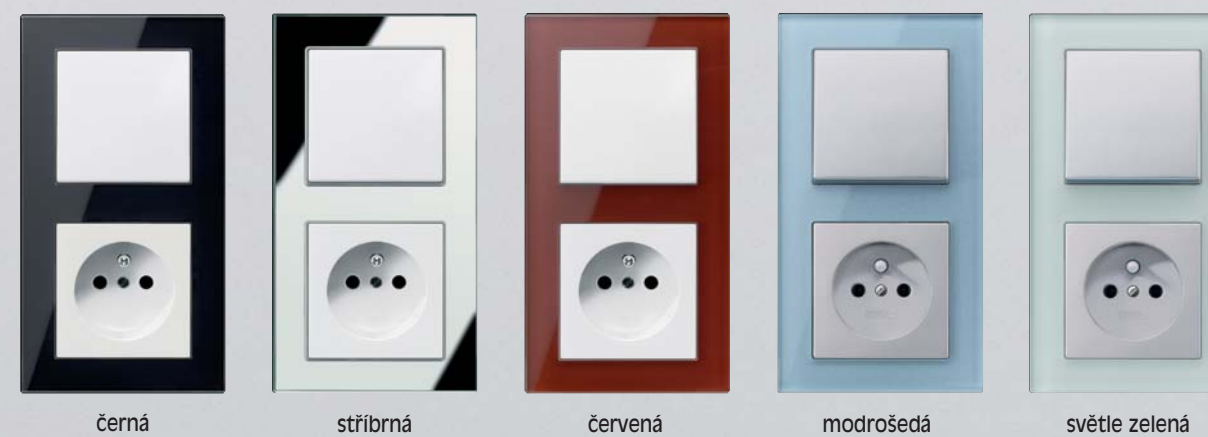

JUNG

A creation

Okouzující krása čtvercových linií

Skleněný stylový design

černá

stříbrná

červená

modrošedá

světle zelená

Řada A creation se vyznačuje špičkovým designem a použitím exkluzivních materiálů. Skleněné rámečky v barvách elegantní černé, leštěné stříbrné, červené, modrošedé a světle zelené

vnášejí do prostoru prvky transparentnosti a lehkosti. Kombinace s vypínači v barvách bílé, stříbrné nebo černé dokresluje vzdušný charakter této řady.

Stylové ovládání světla

hliník

bílá

černá

Řada A creation zahrnuje také řadu designů s užitím vysoce kvalitních duroplastických materiálů. Výběr barev z bílé, stříbrné a černé podtrhne charakter místnosti, ať již se jedná o soukromý dům nebo firemní sídlo. Bez ohledu na použití – v kanceláři nebo obývacím pokoji, v ordinaci lékaře nebo bistro, v hotelovém pokoji nebo dětské klubovně. Geometrický design vypínačů řady A creation evokuje moderní životní styl a vzdušnou eleganci a je možné jej kombinovat s jakýmkoli nábytkem.

Rádio JUNG určené pro instalaci na zeď se vyznačuje vysokou kvalitou zvuku a výbornou dynamikou reproduktorů vybavených bassreflexem. Vše rámuje elegantní design řady A creation.

Plochý nástěnný vysílač