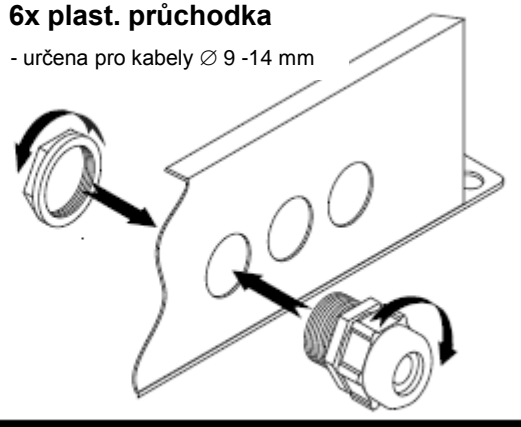

6x plast. průchodka

- určena pro kabely $\varnothing$ 9 -14 mm

otvor $\varnothing$ 3,8 mm

otvor $\varnothing$ 4,1 mm

otvor $\varnothing$ 8 mm

otvor $\varnothing$ 21,7 mm