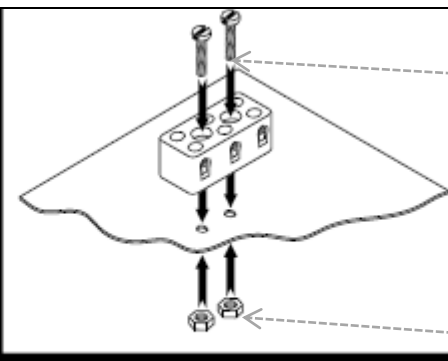

## KRABICE S POŽÁRNÍ FUNKČNOSTÍ E90 – HL K91/6P, IP 40, oranžová, 185x80x225 mm, 6x plast. průchodka

4x šroub do betonu HL S 7,5x52

- otvor do betonu  $\varnothing$  6,5 mm  
min. hloubka otvoru 62 mm

4x šroub pro uzavření  
krabice

- šroub s válcovou hlavou  
a čtvercovou drážkou  
kombinovanou  
- 4x16 mm

**Balení obsahuje:** 1x kov. krabice, 6x plast.průchodka,  
4x šroub HL S 7,5x52, 4x šroub pro uzavření krabice,  
3x svorkovnice, 6x šroub M3x20, 6x matice M3.

### 3x svorkovnice

- 1 svorkovnice = 3 vstupy a 3 výstupy
- do jednoho vstupu/výstupu lze upevnit max. 2x vodič max.  $\varnothing$  2,5 mm<sup>2</sup>
- umístění svorkovnic těsně vedle sebe

šroub M3x20  
- šroub  
s válcovou  
zaoblenou  
hlavou