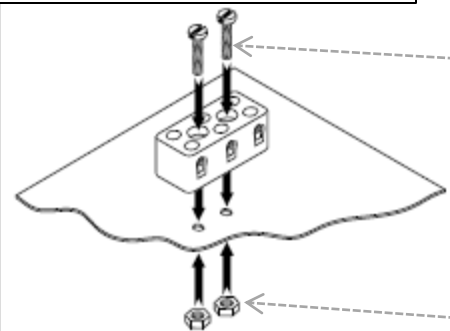

MONTÁŽNÍ NÁVOD

KRABICE S POŽÁRNÍ FUNKČNOSTÍ E90 – HL K91/3P, IP 40, oranžová, 185x80x225 mm, 3x plast. průchodka

4x šroub do betonu HL S 7,5x52

- otvor do betonu \varnothing 6,5 mm
min. hloubka otvoru 62 mm

4x šroub pro uzavření
krabice

- šroub s válcovou hlavou
a čtvercovou drážkou
kombinovanou
- 4x16 mm

Balení obsahuje: 1x kov. krabice, 3x plast.průchodka,
4x šroub HL S 7,5x52, 4x šroub pro uzavření krabice,
1x svorkovnice, 2x šroub M3x20, 2x matice M3.
Nabízíme také vrták do betonu \varnothing 6,5 mm. Nutno doobjednat!

1x svorkovnice

- 1 svorkovnice = 3 vstupy a 3 výstupy
- do jednoho vstupu/výstupu lze upevnit
max. 2x vodič max. \varnothing 2,5 mm²

šroub M3x20
- šroub
s válcovou
zaoblenou
hlavou

matice M3

3x plast. průchodka

- určena pro kabely \varnothing 9-14 mm

otvor \varnothing 3,8 mm

otvor \varnothing 4,1 mm

otvor \varnothing 8 mm

otvor \varnothing 21,7 mm