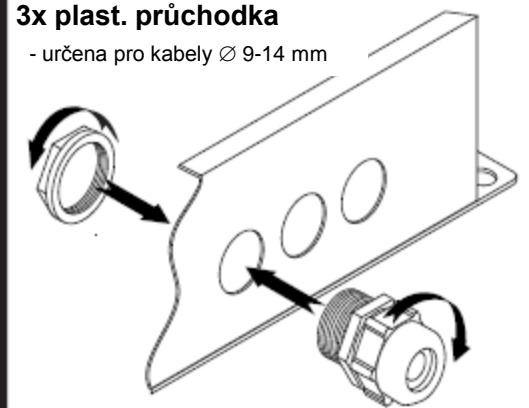

MONTÁŽNÍ NÁVOD

KRABICE S POŽÁRNÍ FUNKČNOSTÍ E90 – HL K91/3P, IP 40, oranžová, 185x80x225 mm, 3x plast. průchodka

4x šroub do betonu HL S 7,5x52

- otvor do betonu \varnothing 6,5 mm
min. hloubka otvoru 62 mm

4x šroub pro uzavření
krabice

- šroub s válcovou hlavou
a čtvercovou drážkou
kombinovanou
- 4x16 mm

Balení obsahuje: 1x kov. krabice, 3x plast.průchodka,
4x šroub HL S 7,5x52, 4x šroub pro uzavření krabice,
1x svorkovnice, 2x šroub M3x20, 2x matice M3.
Nabízíme také vrták do betonu \varnothing 6,5 mm. Nutno doobjednat!

1x svorkovnice

- 1 svorkovnice = 3 vstupy a 3 výstupy
- do jednoho vstupu/výstupu lze upevnit
max. 2x vodič max. \varnothing 2,5 mm²

šroub M3x20
- šroub
s válcovou
zaoblenou
hlavou

matice M3

3x plast. průchodka

- určena pro kabely \varnothing 9-14 mm

otvor \varnothing 3,8 mm

otvor \varnothing 4,1 mm

otvor \varnothing 8 mm

otvor \varnothing 21,7 mm