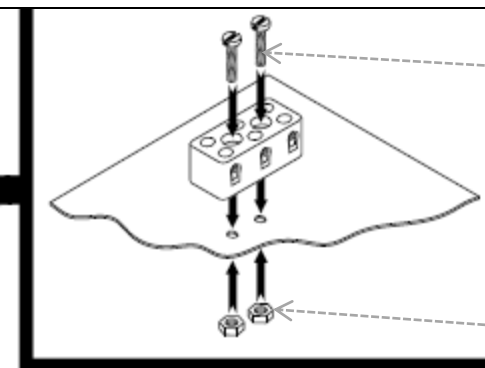

MONTÁŽNÍ NÁVOD

KRABICE S POŽÁRNÍ FUNKČNOSTÍ E60 – HL K90/6K, IP 40, oranžová, 185x80x225 mm, 6x kov. průchodka

4x šroub do betonu HL S 7,5x52

- otvor do betonu \varnothing 6,5 mm
min. hloubka otvoru 62 mm

4x šroub pro uzavření
krabice

- šroub s válcovou hlavou
a čtvercovou drážkou
kombinovanou
- 4x16 mm

Balení obsahuje: 1x kov. krabice, 6x kov. průchodka,
4x šroub HL S 7,5x52, 4x šroub pro uzavření krabice,
3x svorkovnice, 6x šroub M3x20, 6x matice M3.

Nabízíme také vrták do betonu \varnothing 6,5 mm. Nutno doobjednat!

3x svorkovnice

- 1 svorkovnice = 3 vstupy a 3 výstupy
- do jednoho vstupu/výstupu lze upevnit max. 2x vodič max. \varnothing 2,5 mm²
- umístění svorkovnic těsně vedle sebe

šroub M3x20
- šroub
s válcovou
zaoblenou
hlavou

matice M3

6x kov. průchodka

- určena pro kabely \varnothing 9-14 mm

otvor \varnothing 3,8 mm

otvor \varnothing 4,1 mm

otvor \varnothing 8 mm

otvor \varnothing 21,7 mm