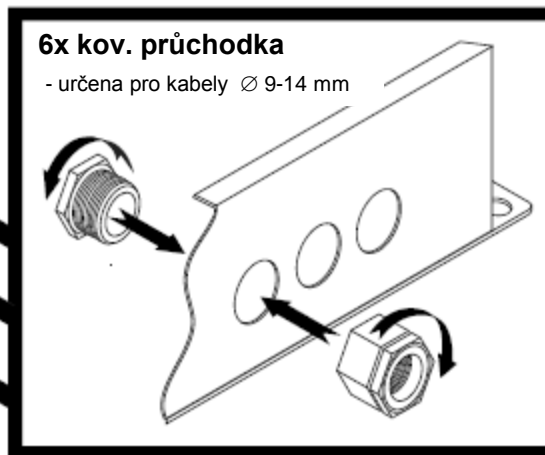

MONTÁŽNÍ NÁVOD

KRABICE S POŽÁRNÍ FUNKČNOSTÍ E60 – HL K90/6K, IP 40, oranžová, 185x80x225 mm, 6x kov. průchodka

4x šroub do betonu HL S 7,5x52

- otvor do betonu \varnothing 6,5 mm
min. hloubka otvoru 62 mm

4x šroub pro uzavření
krabice

- šroub s válcovou hlavou
a čtvercovou drážkou
kombinovanou
- 4x16 mm

Balení obsahuje: 1x kov. krabice, 6x kov. průchodka,
4x šroub HL S 7,5x52, 4x šroub pro uzavření krabice,
3x svorkovnice, 6x šroub M3x20, 6x matice M3.

Nabízíme také vrták do betonu \varnothing 6,5 mm. Nutno doobjednat!

3x svorkovnice

- 1 svorkovnice = 3 vstupy a 3 výstupy
- do jednoho vstupu/výstupu lze upevnit max. 2x vodič max. \varnothing 2,5 mm²
- umístění svorkovnic těsně vedle sebe

šroub M3x20
- šroub
s válcovou
zaoblenou
hlavou

matice M3

6x kov. průchodka

- určena pro kabely \varnothing 9-14 mm

otvor \varnothing 3,8 mm

otvor \varnothing 4,1 mm

otvor \varnothing 8 mm

otvor \varnothing 21,7 mm