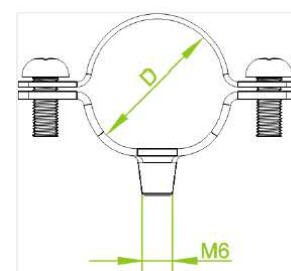

Distanční příchytká KSAx

Použití:

Přímé upevnění kabelu/trubky
 ke stěně nebo stropu.

Materiál: Pozinkovaná ocel

Dostupné na požádání:

- Nerez A2
- Prášková v libovolné barvě dle vzorníku RAL
- Žárový zinek

Možnosti upevnění:

Kotvou TSA6/x (certifikováno dle ZP27/2008)

Samorezným šroubem HL TORAB6 se závitem

Nastřelovacím stropním závítovým elementem HL NZT6x6,5

Distanční příchytky jsou certifikované dle ZP27/2008 s kotvou TSA6

Je nutné dodržet montážní vzdálenost max..300mm

| Kód | Rozměr | Závít | Tloušťka |
|----------|--------|-------|----------|
| HL KSA6 | 5-8 | M6 | 1,2 |
| HL KSA8 | 7-10 | M6 | 1,2 |
| HL KSA10 | 9-12 | M6 | 1,2 |
| HL KSA12 | 11-14 | M6 | 1,2 |
| HL KSA14 | 13-16 | M6 | 1,2 |
| HL KSA15 | 14-17 | M6 | 1,2 |
| HL KSA16 | 15-18 | M6 | 1,2 |
| HL KSA18 | 17-20 | M6 | 1,2 |
| HL KSA20 | 19-22 | M6 | 1,2 |
| HL KSA22 | 21-24 | M6 | 1,2 |
| HL KSA25 | 24-26 | M6 | 1,2 |
| HL KSA26 | 25-28 | M6 | 1,2 |
| HL KSA28 | 27-30 | M6 | 1,2 |
| HL KSA33 | 31-34 | M6 | 1,2 |
| HL KSA35 | 34-38 | M6 | 1,2 |
| HL KSA40 | 39-42 | M6 | 1,2 |
| HL KSA42 | 41-44 | M6 | 1,2 |
| HL KSA50 | 48-52 | M6 | 1,2 |
| HL KSA55 | 54-57 | M6 | 1,2 |
| HL KSA60 | 58-62 | M6 | 1,2 |
| HL KSA63 | 62-65 | M6 | 1,2 |